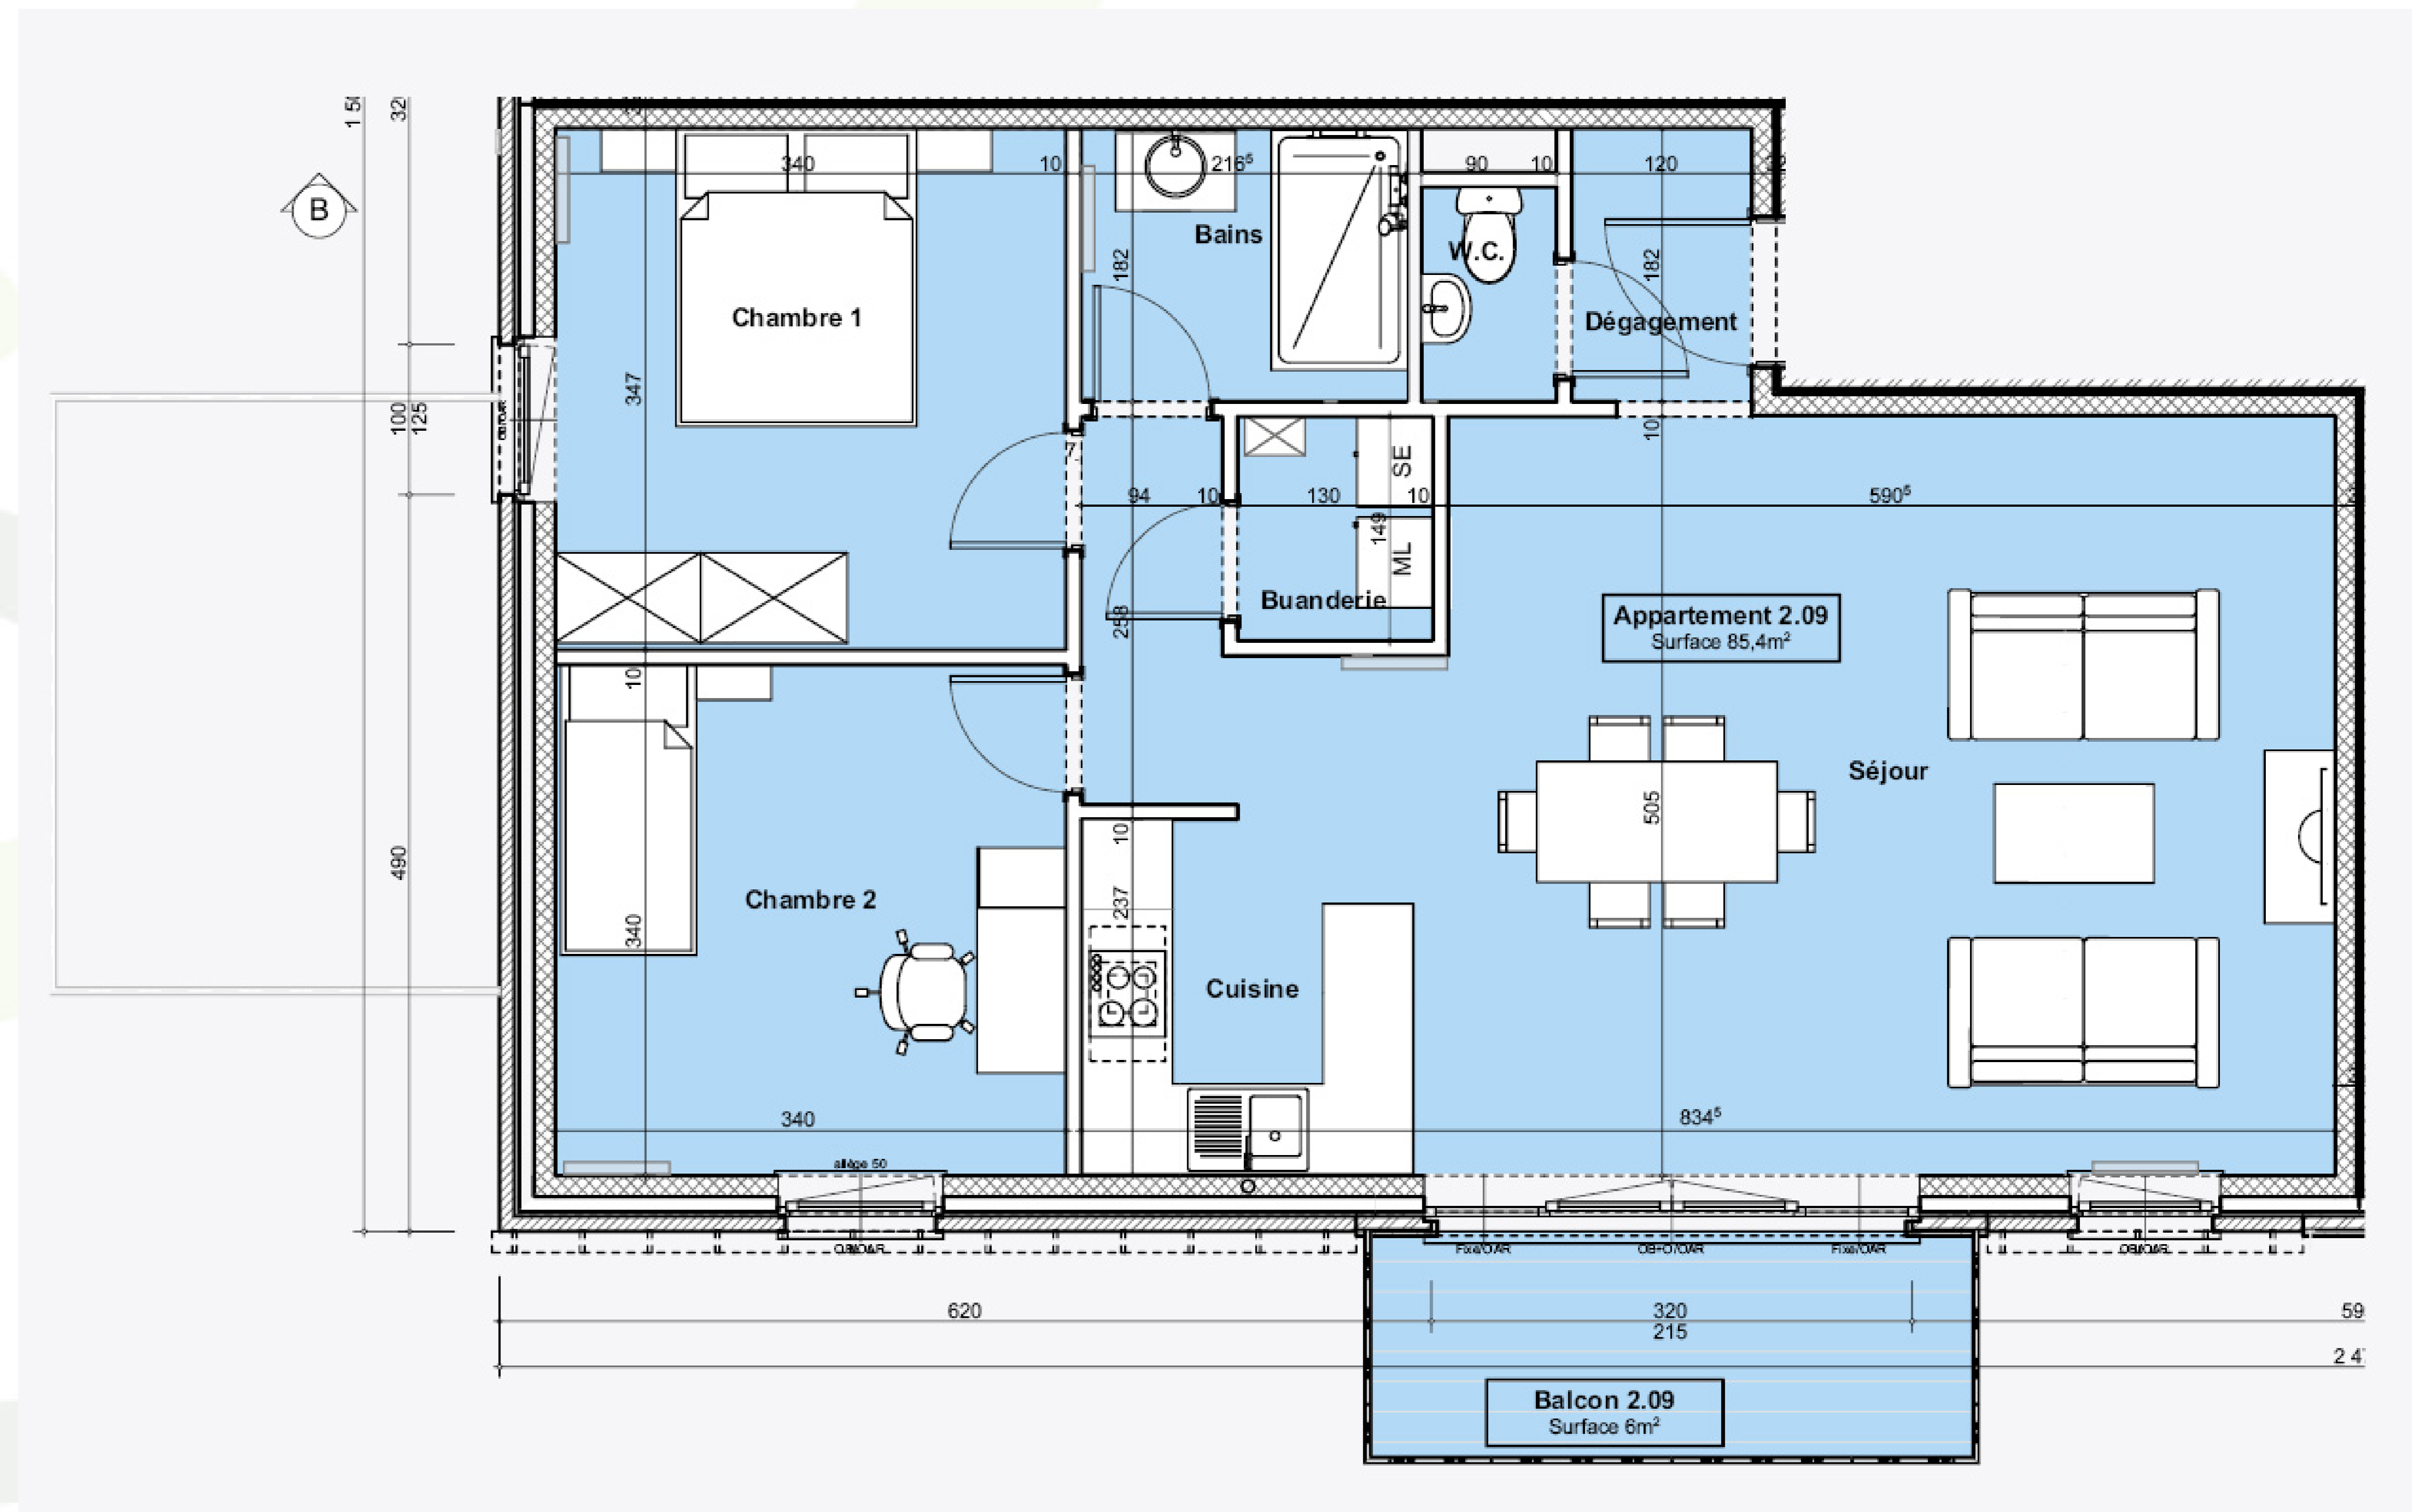

Rue du chaffour 8
6850 PALISEUL

Appartement A02.09

: 2

: 1

: 85m²

avec balcon

2^{ÈME} ÉTAGE

VUE DE FACE