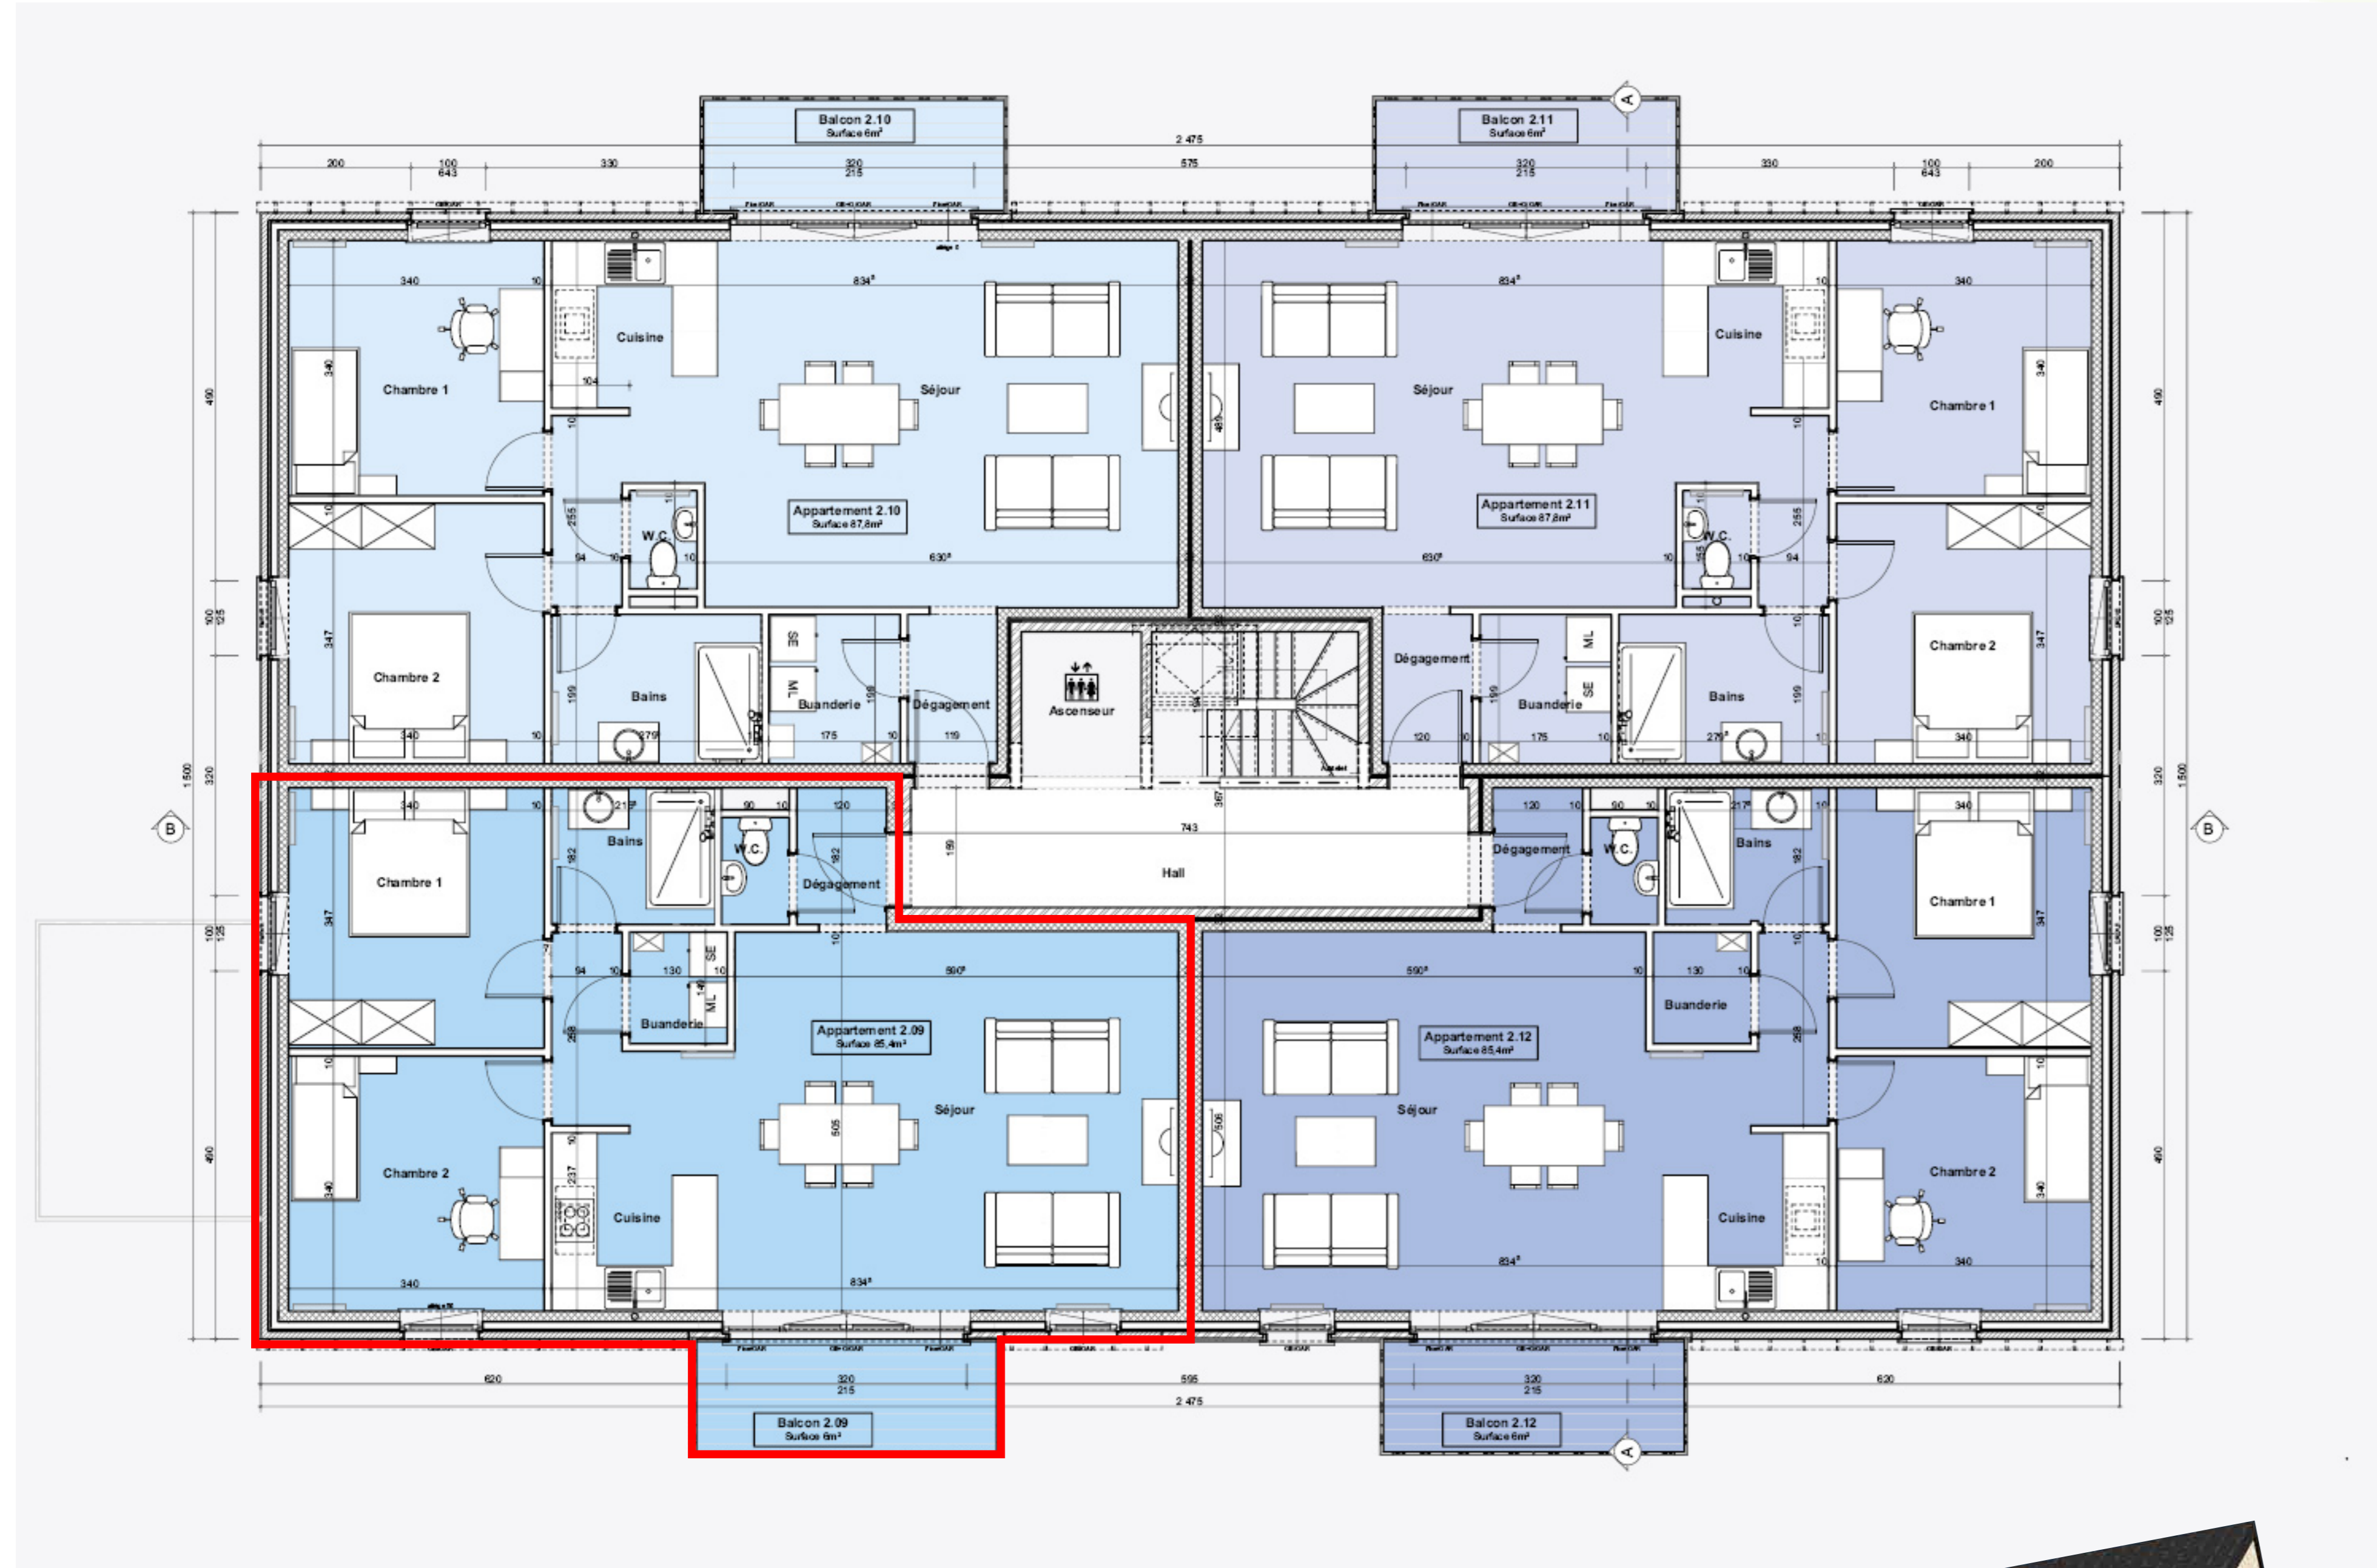

Rue du chaffour 8
6850 PALISEUL

Appartement A02.09

: 2

: 1

: 85m²

avec balcon

2^{ÈME} ÉTAGE

VUE DE FACE