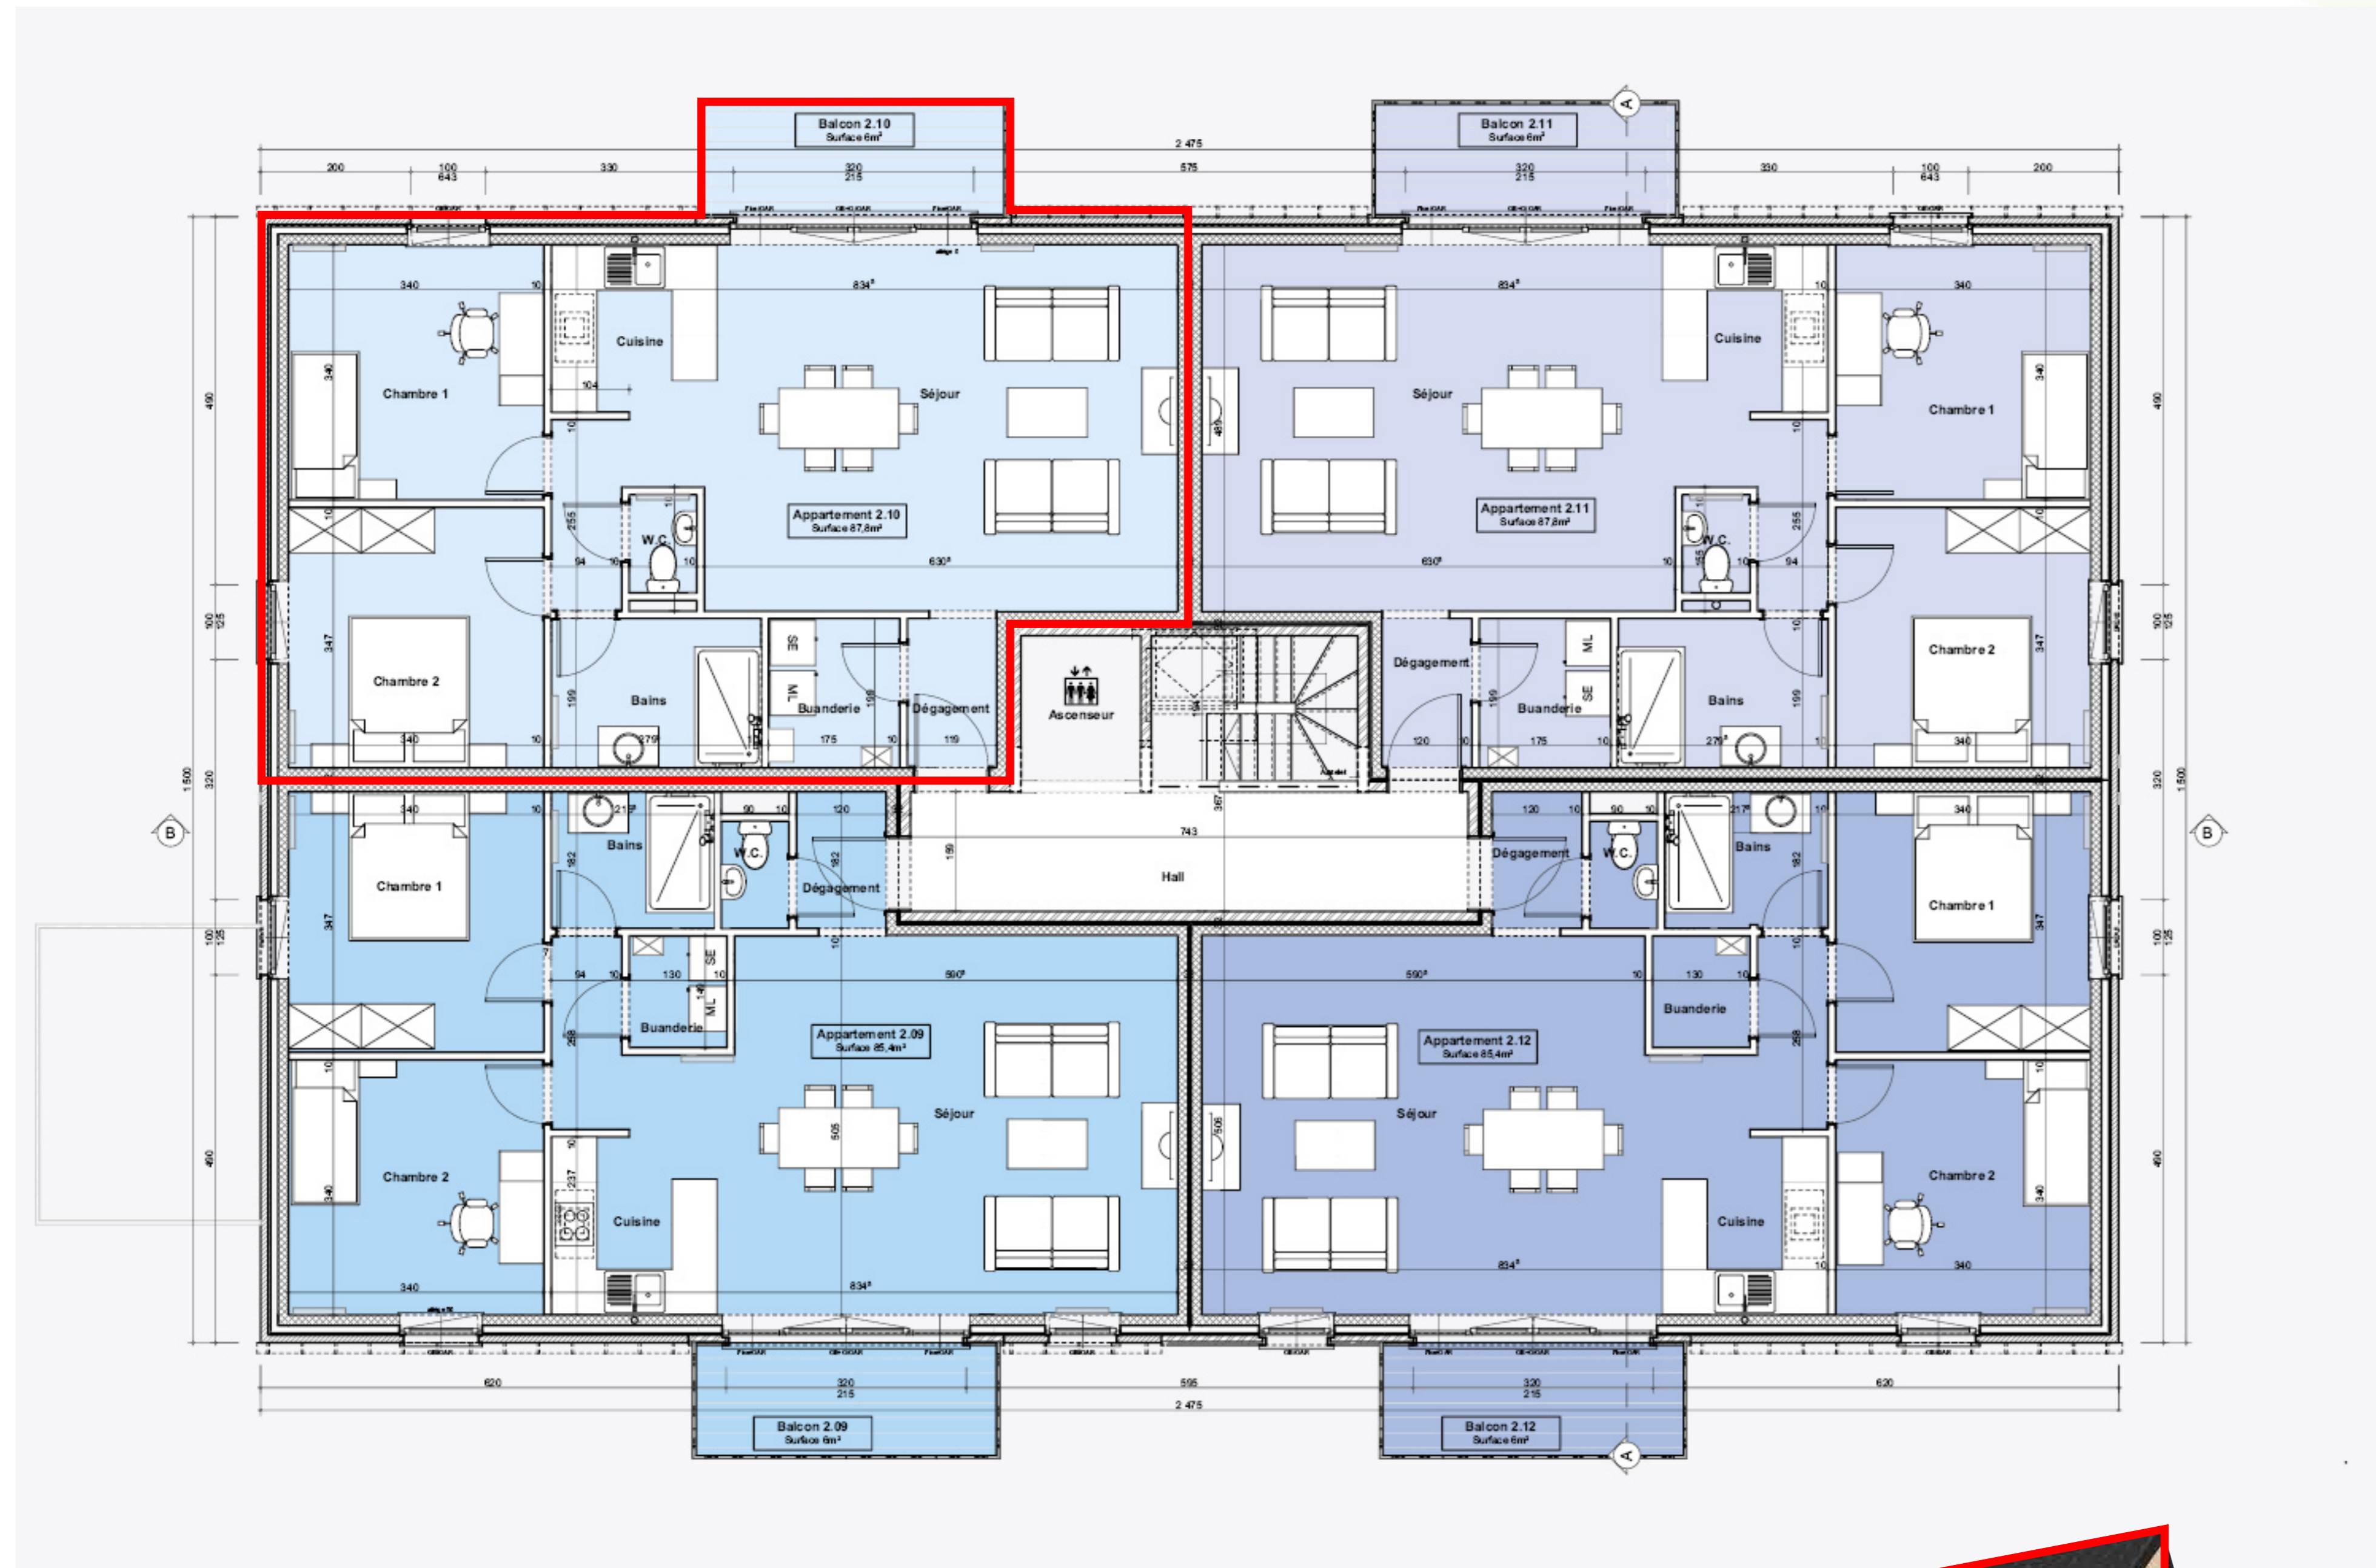

Rue du chaffour 8
6850 PALISEUL

Appartement A02.10

: 2

: 1

: 88m²

avec balcon

2^{ÈME} ÉTAGE

VUE DE DERRIÈRE