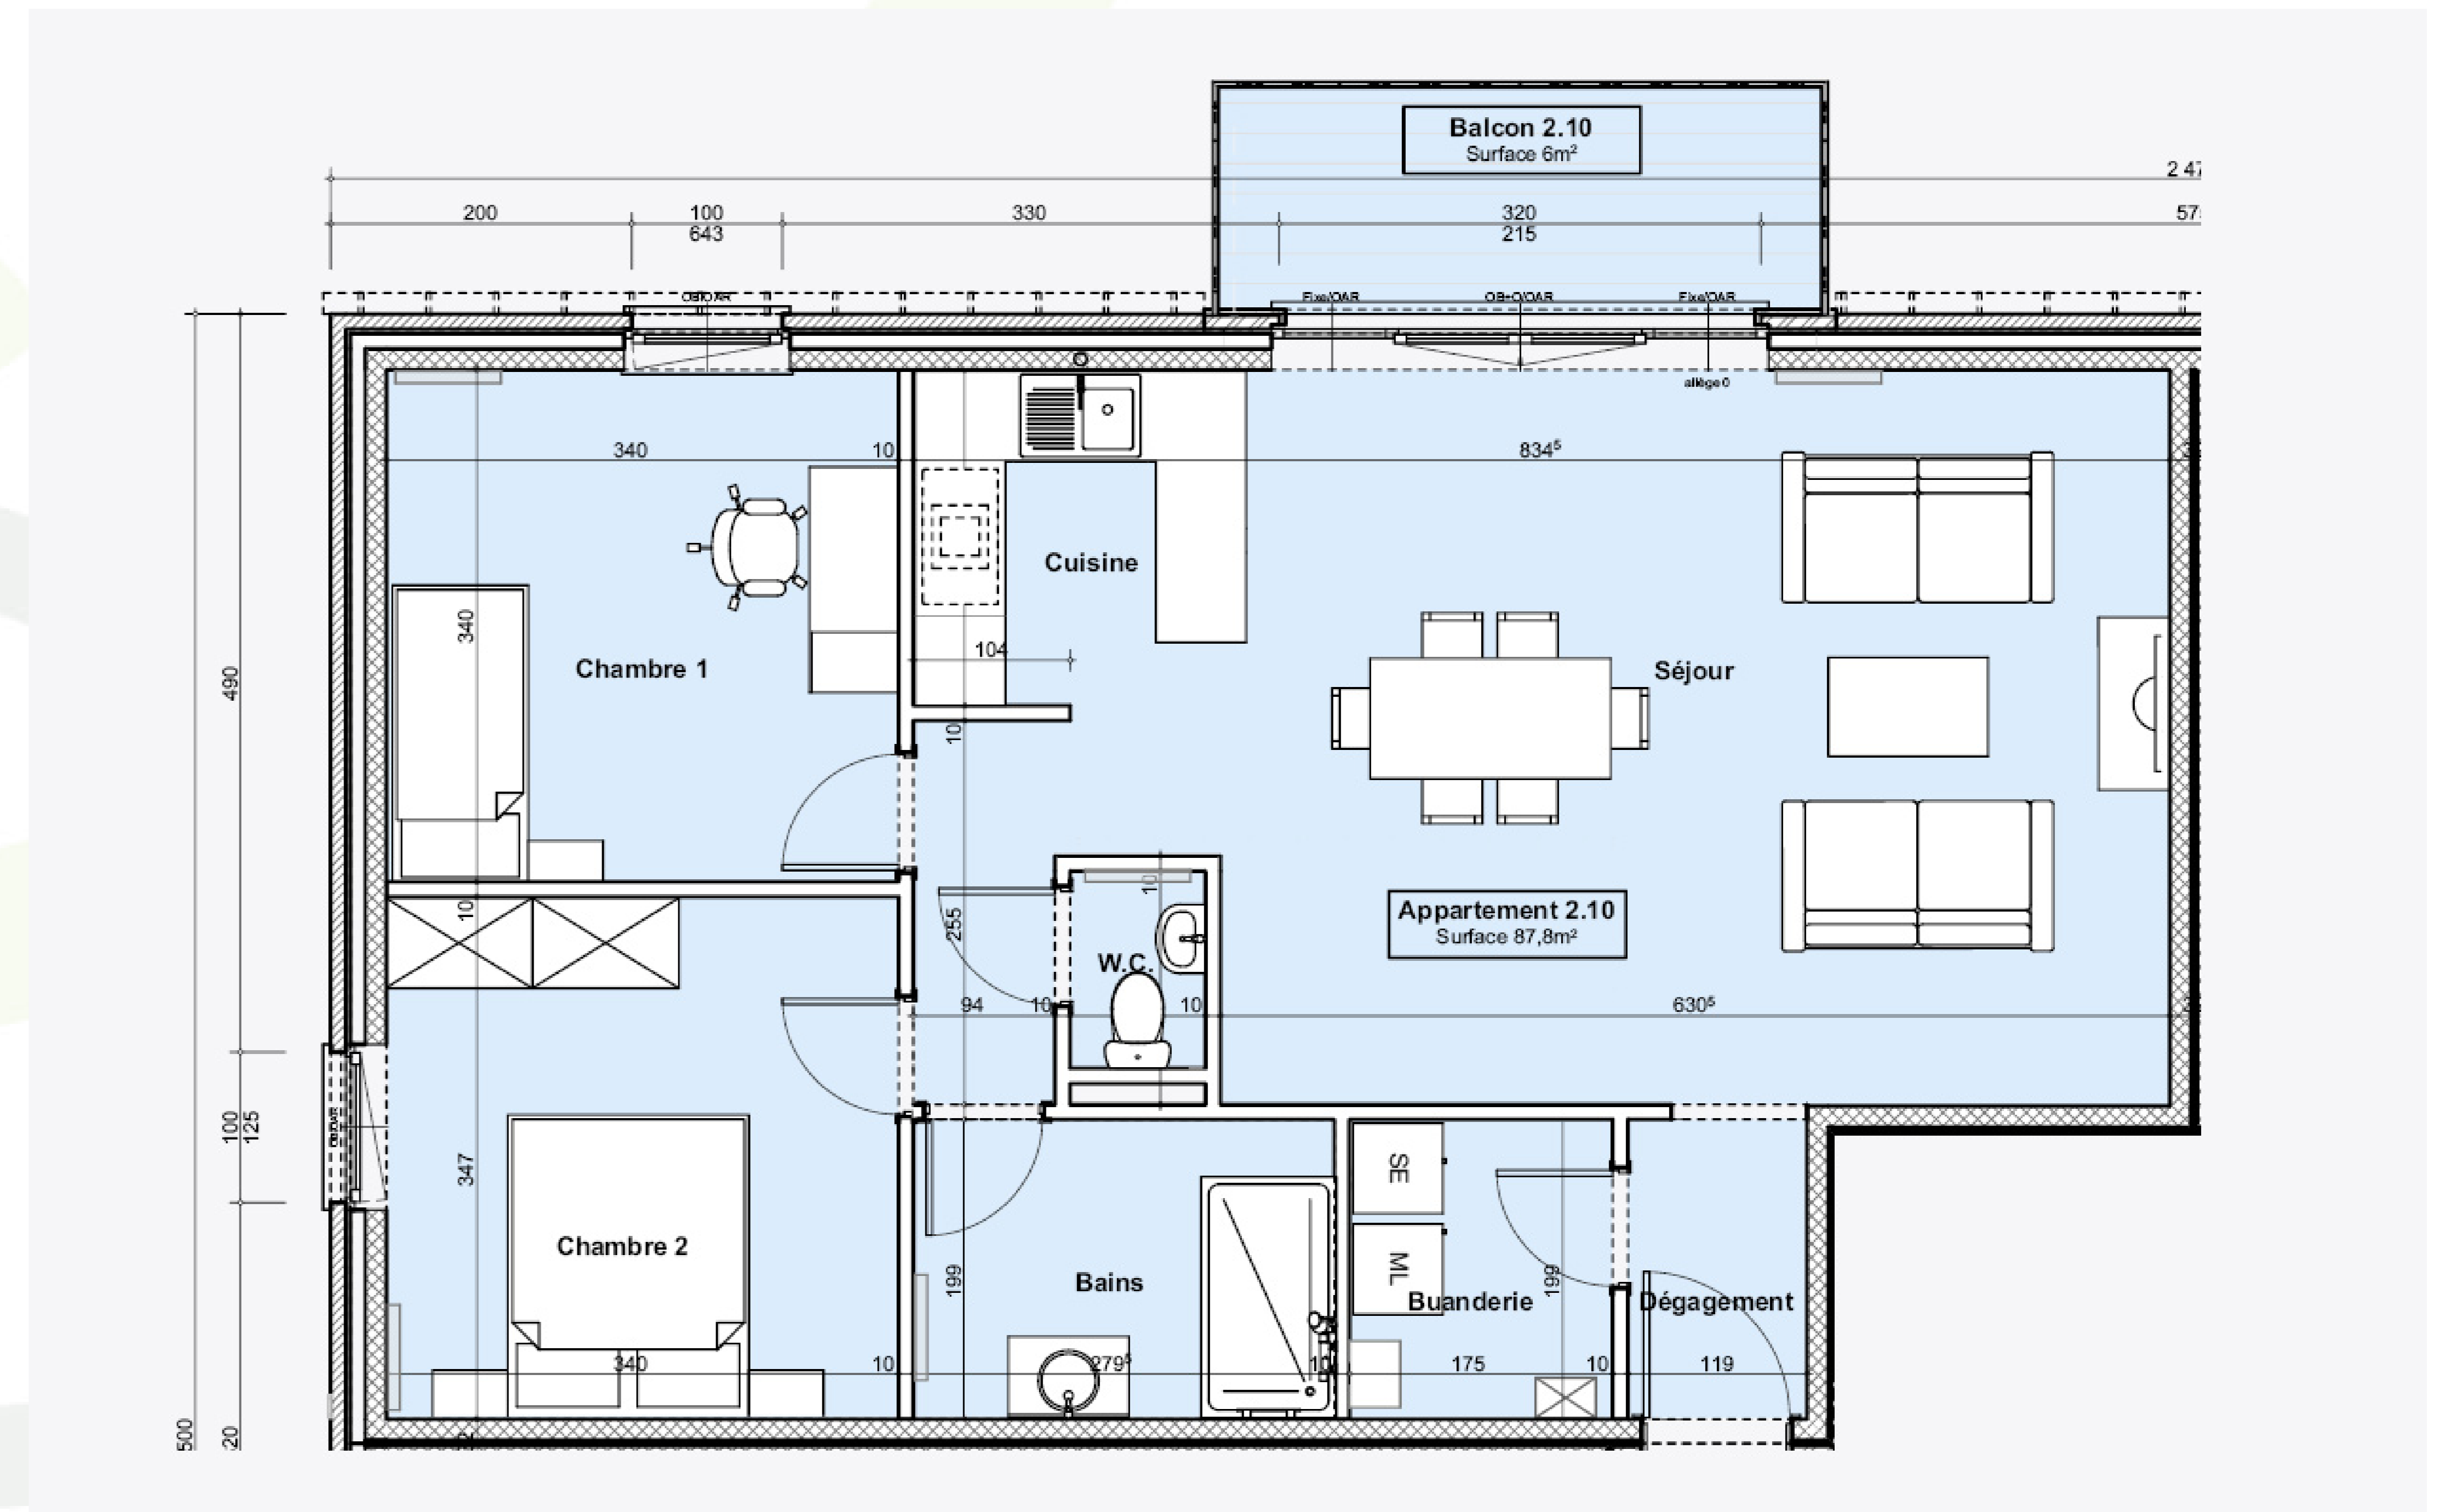

Rue du chaffour 8
6850 PALISEUL

Appartement A02.10

: 2

: 1

: 88m²

avec balcon

2^{ÈME} ÉTAGE

VUE DE DERRIÈRE